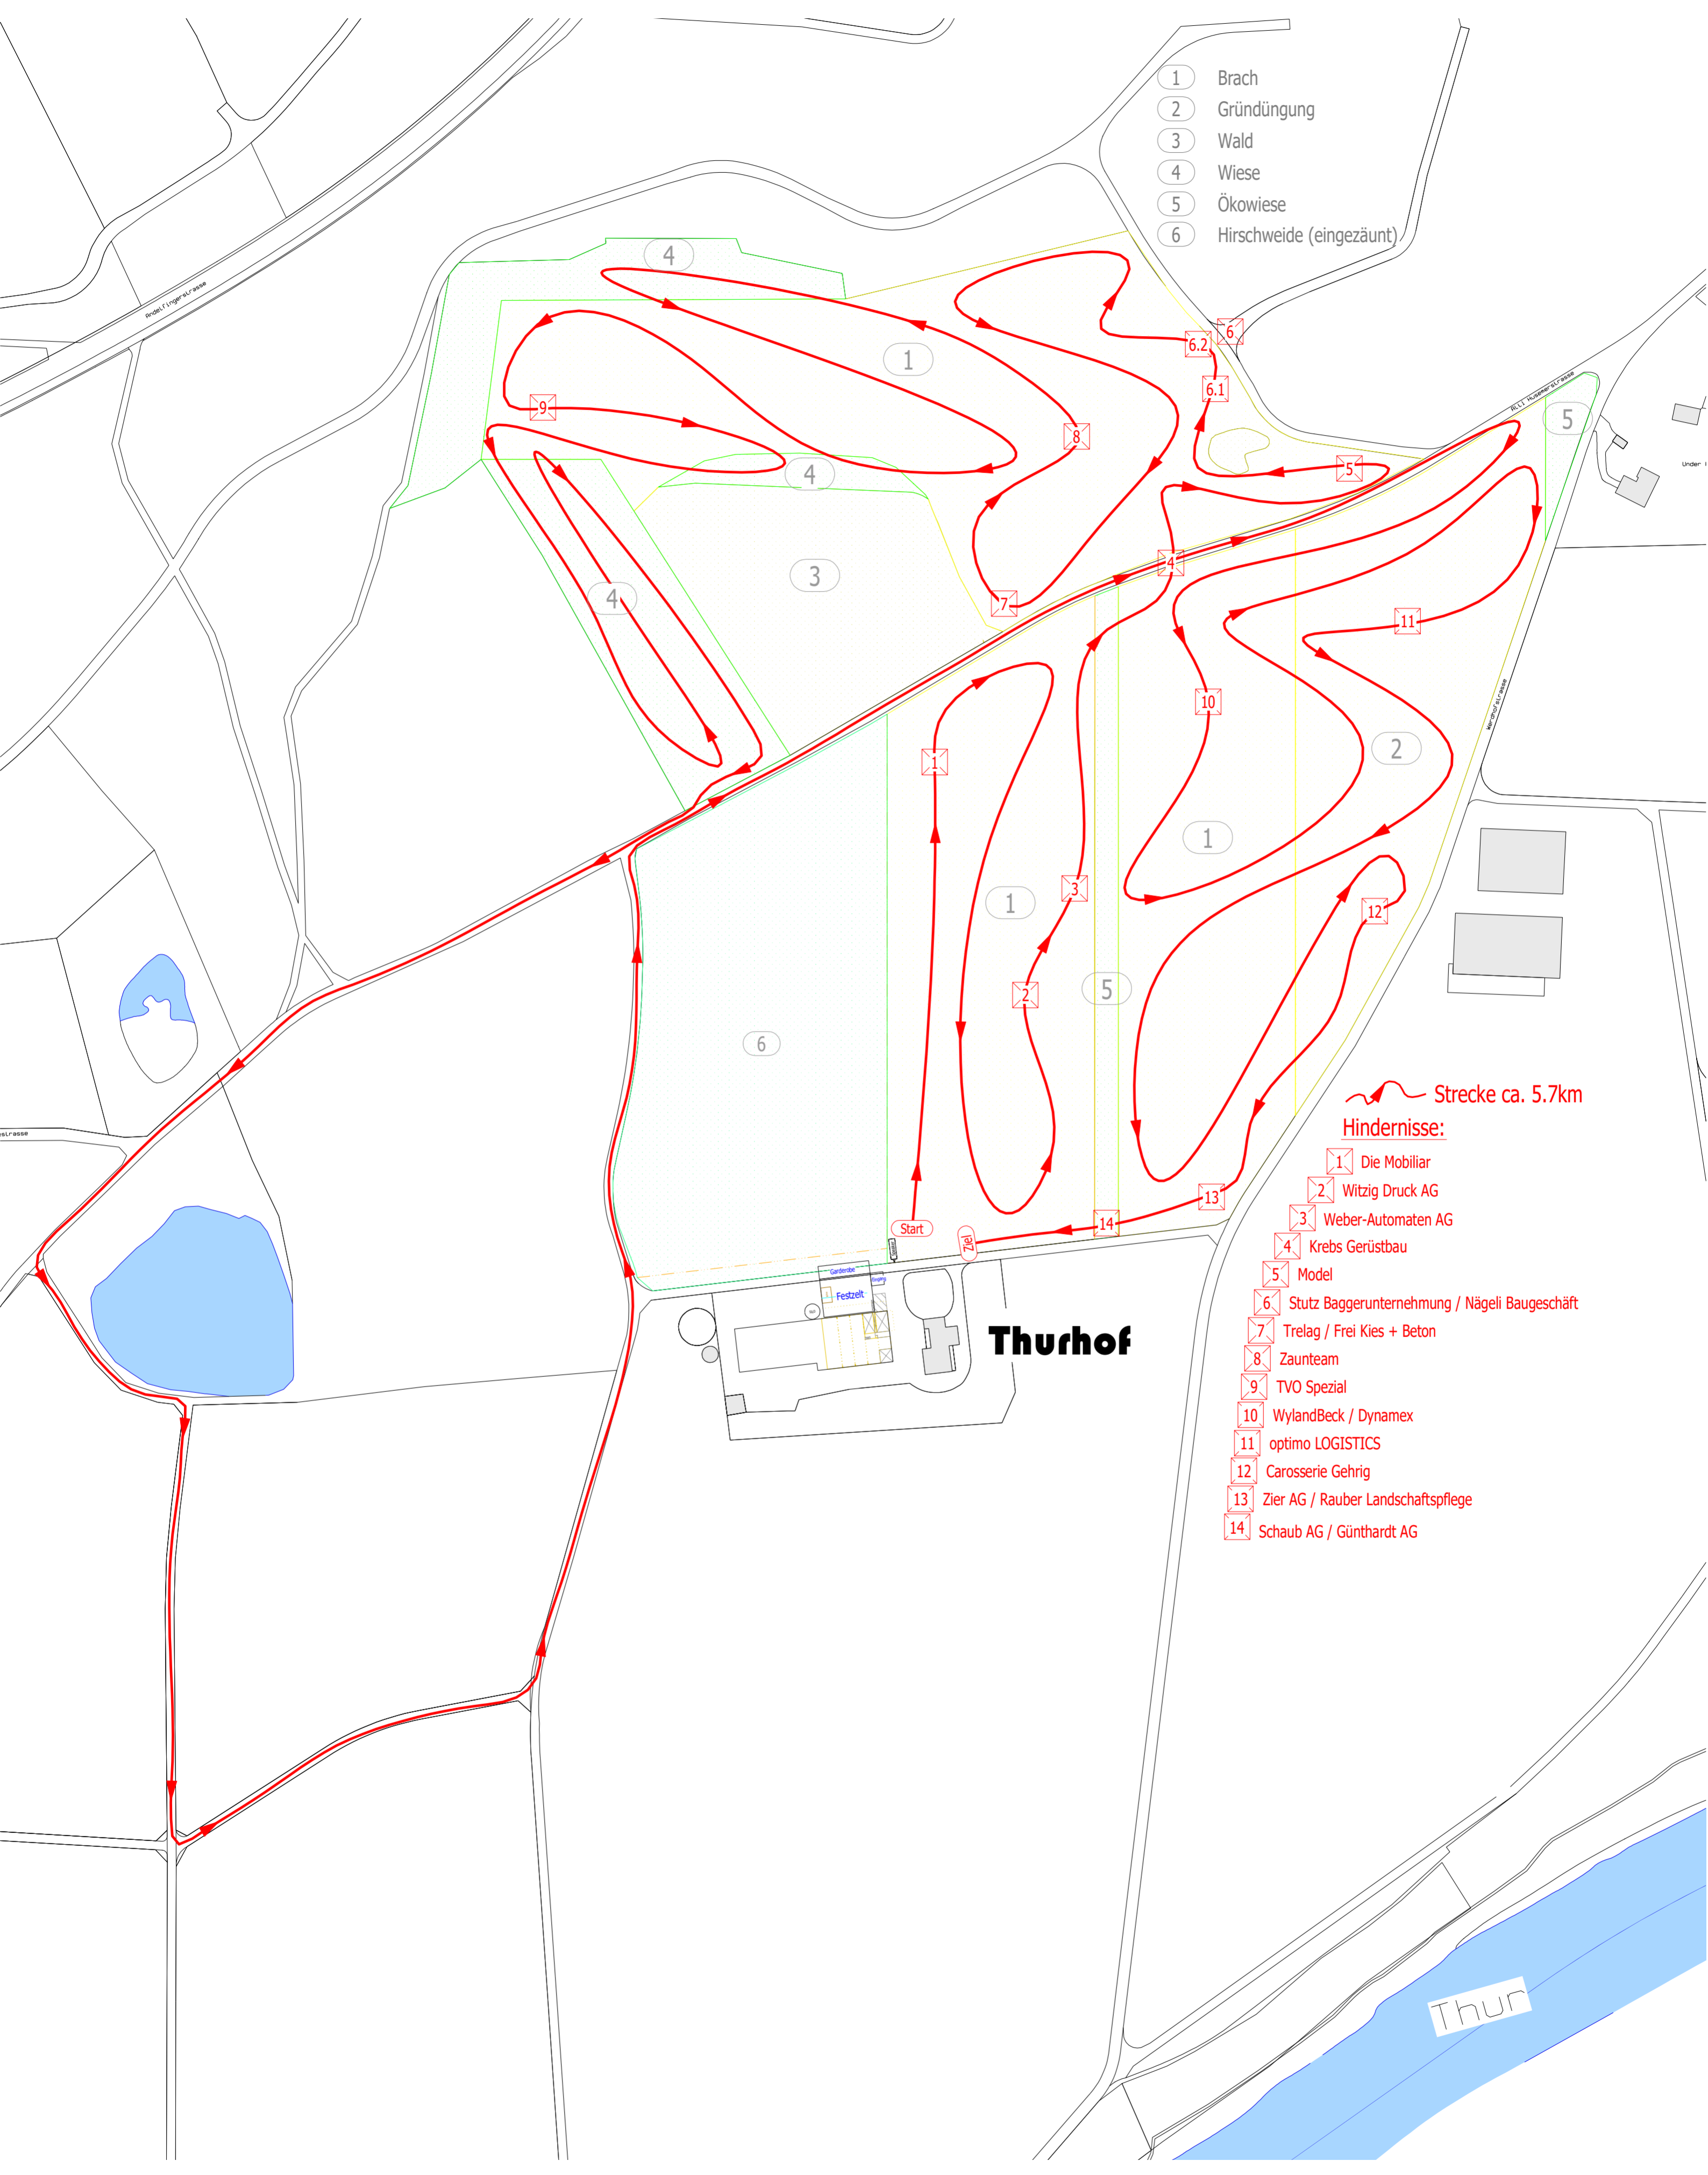

- 1 Brach
- 2 Gründüngung
- 3 Wald
- 4 Wiese
- 5 Ökowieze
- 6 Hirschweide (eingezäunt)

Strecke ca. 5.7km

Hindernisse:

- 1 Die Mobilbar
- 2 Witzig Druck AG
- 3 Weber-Automaten AG
- 4 Krebs Gerüstbau
- 5 Model
- 6 Stutz Baggerunternehmung / Nägeli Baugeschäft
- 7 Trelag / Frei Kies + Beton
- 8 Zaunteam
- 9 TVO Spezial
- 10 WylandBeck / Dynamex
- 11 optimo LOGISTICS
- 12 Carosserie Gehrig
- 13 Zier AG / Rauber Landschaftspflege
- 14 Schaub AG / Günthardt AG

Thurhof

Thur